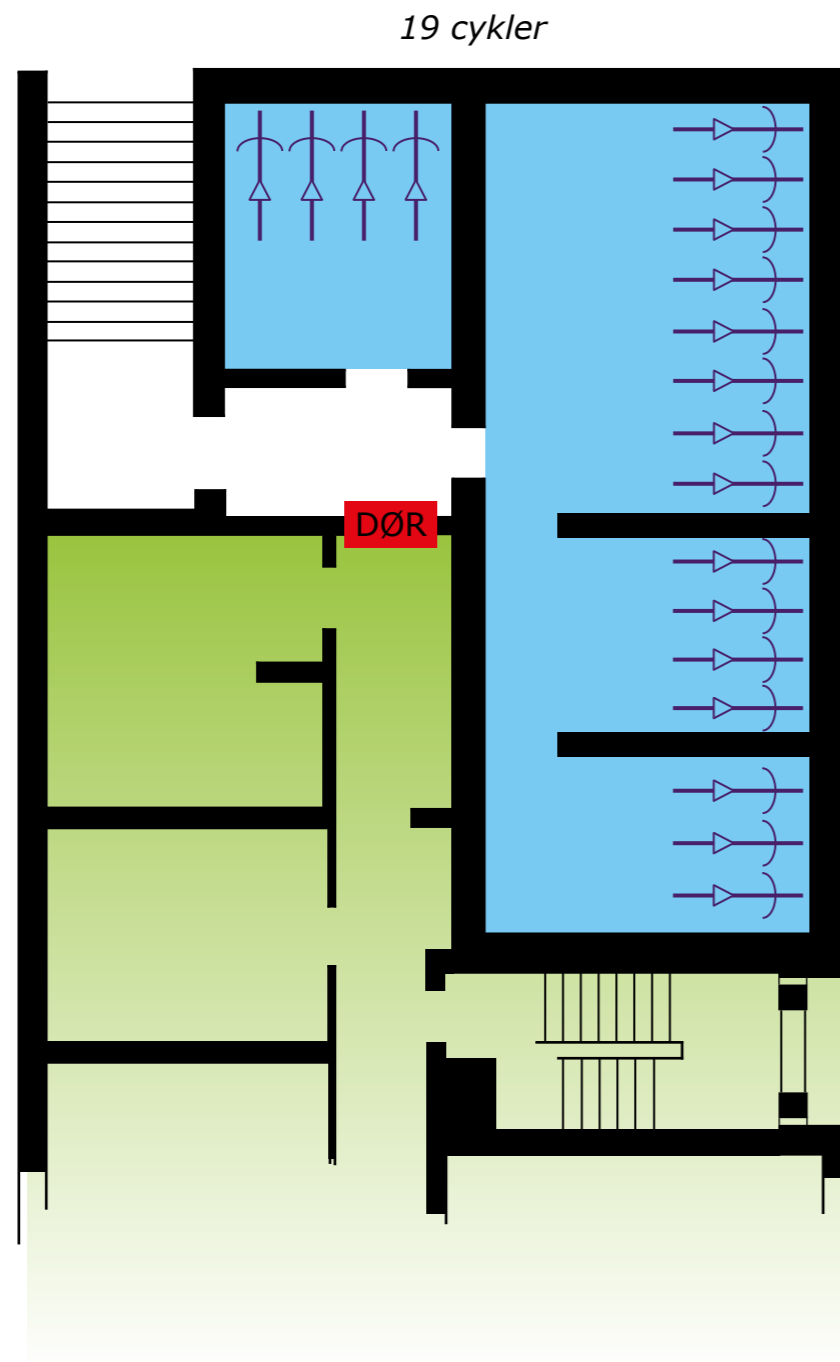

# VESTGAVL - 35 cykler

-  Adgang for private beboere
-  Kun adgang for fsb's beboere
-  DØR Kun fsb's beboere har brik.

16 cykler

# SOLGAVL og FUGLEGAVL

A - 31 cykler

B - 35 cykler

Adgang for private beboere

Kun adgang for fsb's beboere

**DØR** Kun fsb's beboere har brik.