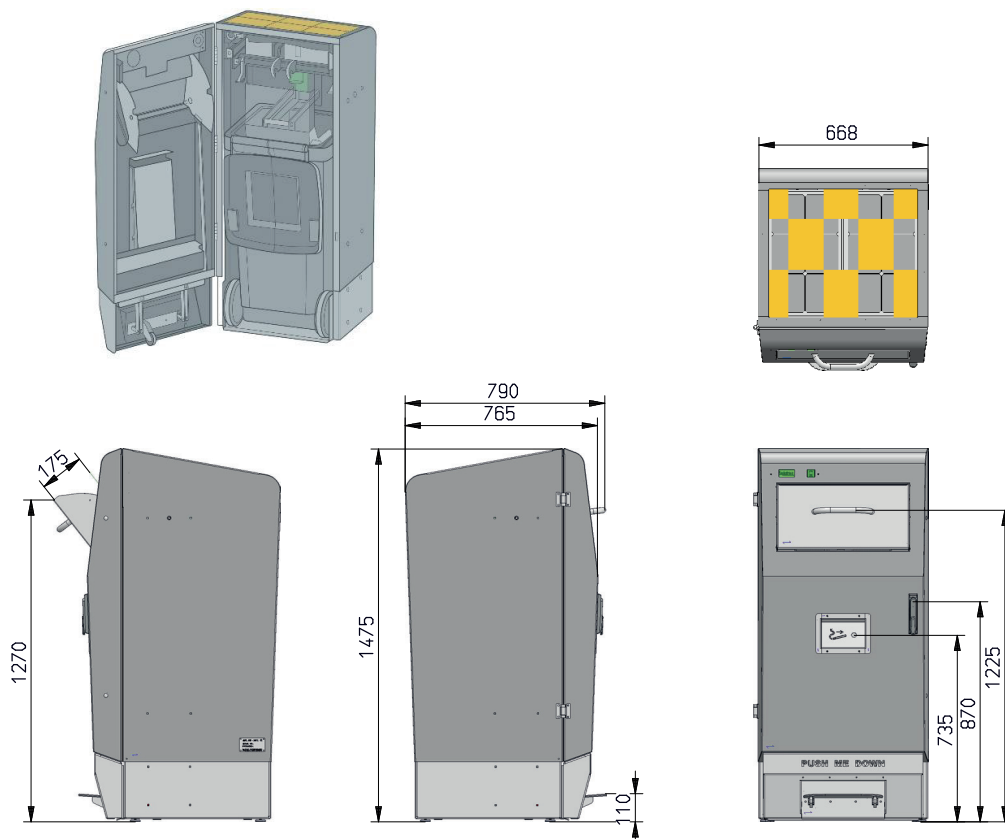

Ultrafill 240l

ULTRA FILL Intelligent skraldespand

ULTRA FILL giver mere plads til skrald og bedre styr på tømning. Med sensor, komprimator og online overvågning er ULTRA FILL kernen i en smart affaldshåndtering. ULTRA FILL har en stilren form og er fremstillet helt i stål. Den kan pulverlakeres i alle RAL-farver eller folieres med byvåben, logo m.m.

ULTRA FILL fungerer uden poser og tømmes uden løft. Affaldsbeholderen indeni rulles direkte til komprimeringsbilen. Skraldespanden er vandalsikker, 100% solcelledrevet og lukket for fugle og skadedyr.

ULTRA FILL INTELLIGENT SKRALDESPAND

- Solcelledrevet skraldespand med sensor, komprimator og overvågningsplatform
- 120 liter eller 240 liter (svarende til 600 eller 1200 liter)
- Komprimerer 5-7 gange
- Låser automatisk ved fuld
- Med standard plast-affaldsbeholder
- Pulverlakeres i grå (RAL 7016) som standard

SMART CITY MANAGER ONLINE PLATFORM

- Adgang fra pc, tablet eller telefon
- Få besked om fejl, tømningsbehov m.m.
- Lås lugen direkte fra app
- Se statistik og historik
- Taler sammen med driftssystemer

TILVALG:

- Integreret fodpedal
- Integreret askebæger
- Pulverlakering i valgfri RAL-farve
- Foliering
- Kabinet i rustfrit stål
- Flise eller fundamentplade
- Lydmodul
- Indvendig, varmeudløst brandhæmning

MATERIALER:

- Varmgalvaniseret, pulverlakeret stål og rustfrit stål
- Affaldsbeholder i plast

MÅL:

Kabinet: 2 mm stålplade

Luge: 1,5 mm rustfri stål

Vægt: 140 kg (120 liter), 160 kg (240 liter)

MONTERING:

- Fås til påboltning eller monteret på flise eller fundamentplade
- Afstand fra terræn til overkant: 1385 mm (120 liter), 1480 mm (240 liter)