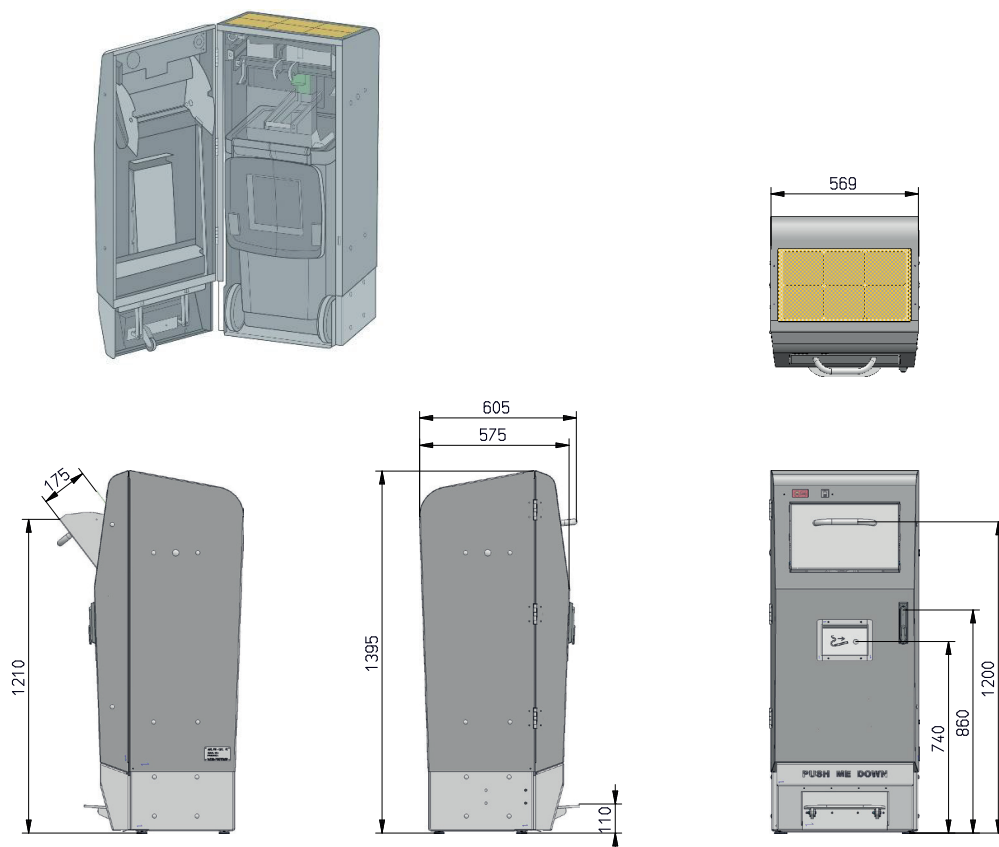

HITSA
WE SUPPLY OUTDOOR SPACES

ULTRA FILL Intelligent skraldespand

- Med sensor og komprimator
- 120 eller 240 liter (600 eller 1200 liter)
- Komprimerer 5-7 gange
- Skab udtryk med folie eller pulverlak

HITSA A/S
Albuen 37
DK 6000 Kolding
+45 75 57 41 55
hitsa@hitsa.dk
www.hitsa.dk

Ret til mindre ændringer forbeholdes

HITSA
WE SUPPLY OUTDOOR SPACES

Ultrafill 120l

ULTRA FILL Intelligent skraldespand

ULTRA FILL giver mere plads til skrald og bedre styr på tømning. Med sensor, komprimator og online overvågning er ULTRA FILL kernen i en smart affaldshåndtering. ULTRA FILL har en stilren form og er fremstillet helt i stål. Den kan pulverlakeres i alle RAL-farver eller folieres med byvåben, logo m.m.

MATERIALER:

- Varmgalvaniseret, pulverlakeret stål og rustfrit stål
- Affaldsbeholder i plast

MÅL:

Kabinet: 2 mm stålplade

Luge: 1,5 mm rustfrit stål

Vægt: 140 kg (120 liter), 160 kg (240 liter)

MONTERING:

- Fås til påboltning eller monteret på flise eller fundamentplade
- Afstand fra terræn til overkant: 1385 mm (120 liter), 1480 mm (240 liter)